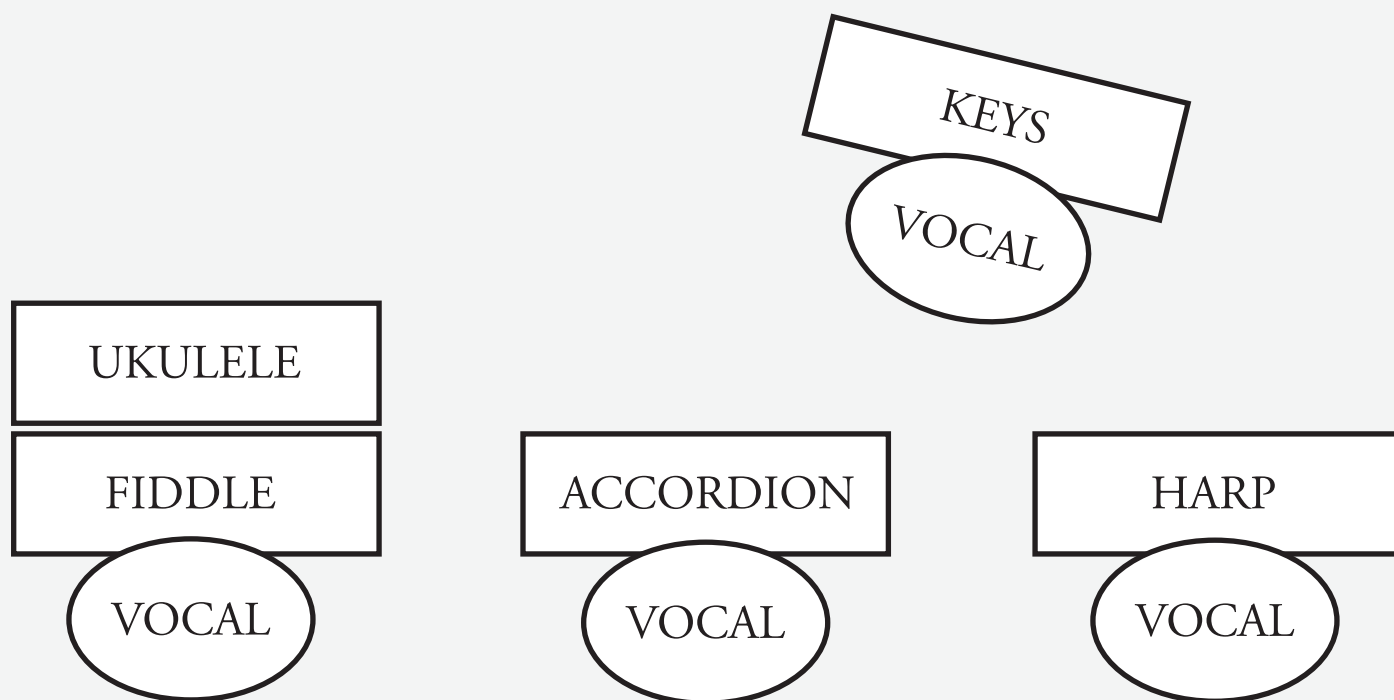

THE HENRY GIRLS

STAGE PLOT

3
PIECE

CHANNEL LIST

1. Harp DI
2. Fiddle DI
3. Ukulele DI
4. Piano Keyboard DI
5. Accordion (instrument mic x2)
6. Vocal
7. Vocal
8. Vocal
9. Vocal

CONTACT DETAILS

Band: +353 (0) 86 193 0908 (*Lorna - Accordion*)
Band: +353 (0) 87 281 4877 (*Karen - Fiddle / Ukulele*)
Band: +353 (0) 86 394 6141 (*Jolene - Harp / Keys*)
Email: info@thehenrygirls.com
Web: www.thehenrygirls.com